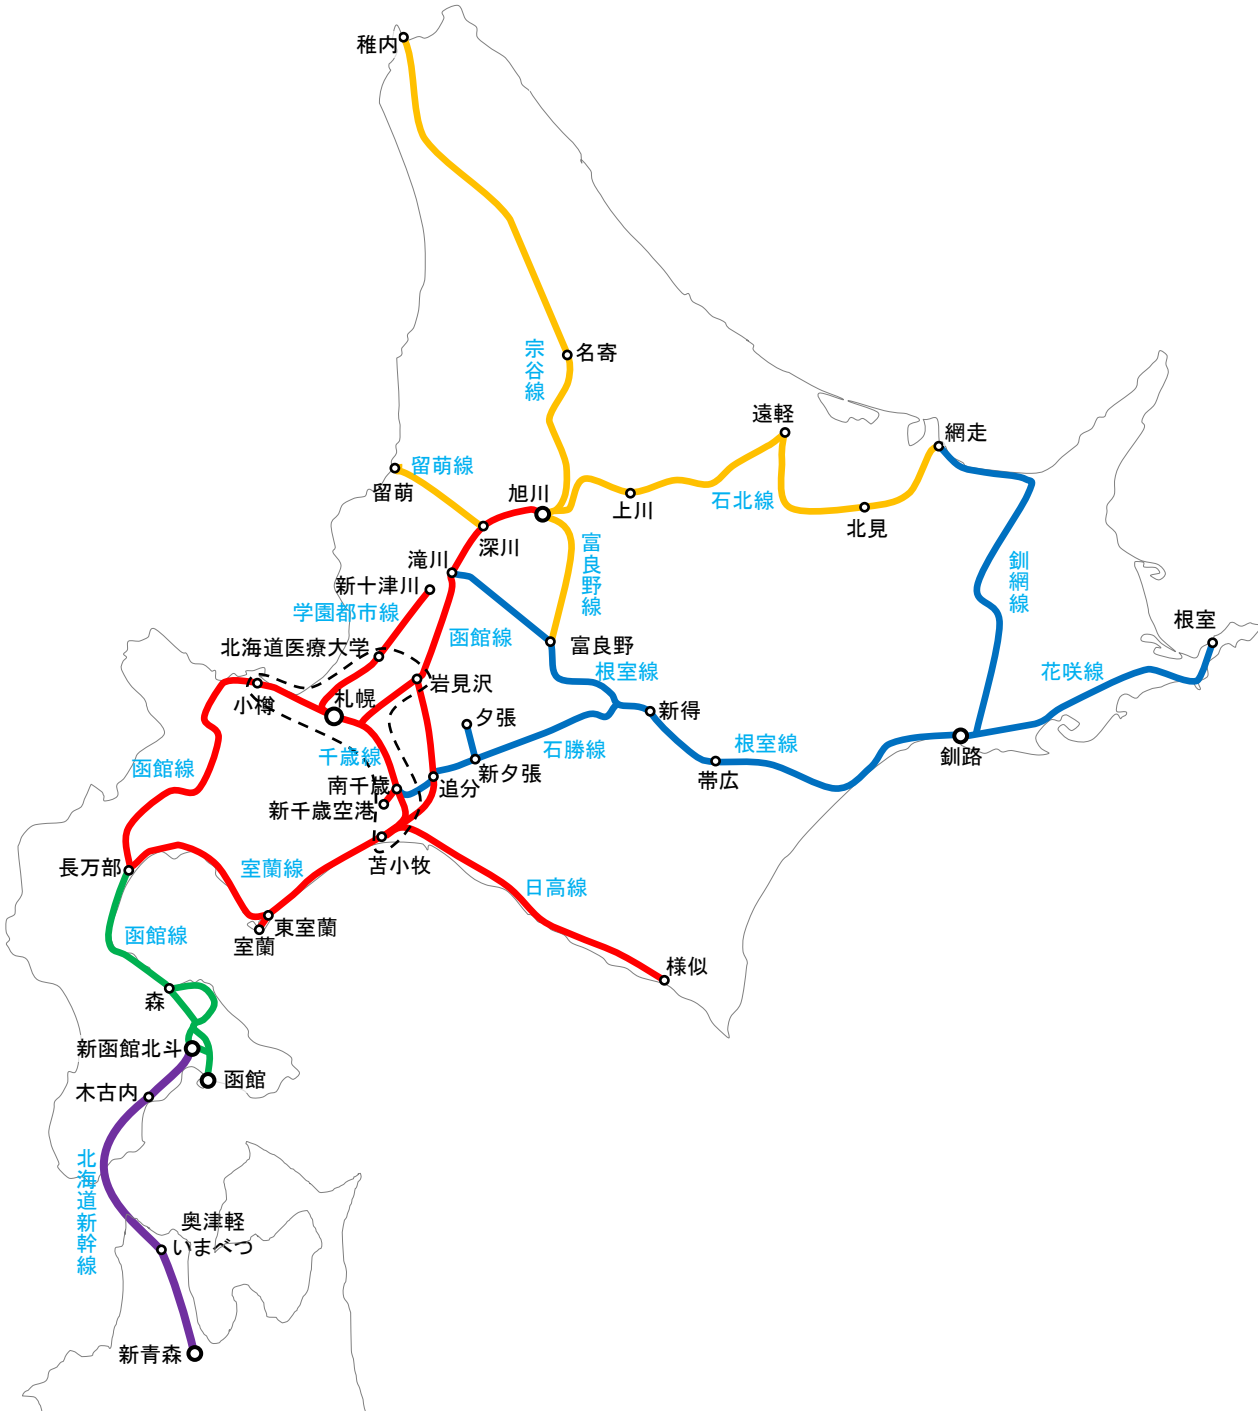

エリア区分

※このエリア区分は列車運行情報専用です。

- **北海道新幹線**
 新青森～新函館北斗間

- 札幌近郊**
 函館線 小樽～岩見沢間
 千歳線 札幌～新千歳空港・苫小牧間
 学園都市線 札幌～北海道医療大学間

- **道央エリア**
 函館線 長万部～旭川間
 千歳線 札幌～新千歳空港・苫小牧間
 学園都市線 札幌～新十津川間
 室蘭線 長万部～岩見沢間
 " 東室蘭～室蘭間
 日高線 苫小牧～様似間

- **道南エリア**
 函館線 函館～長万部間

- **道北エリア**
 宗谷線 旭川～稚内間
 石北線 旭川～網走間
 富良野線 旭川～富良野間
 留萌線 深川～留萌間

- **道東エリア**
 石勝線 南千歳～新得間
 " 新夕張～夕張間
 根室線 滝川～釧路間
 花咲線 釧路～根室間
 釧網線 釧路～網走間