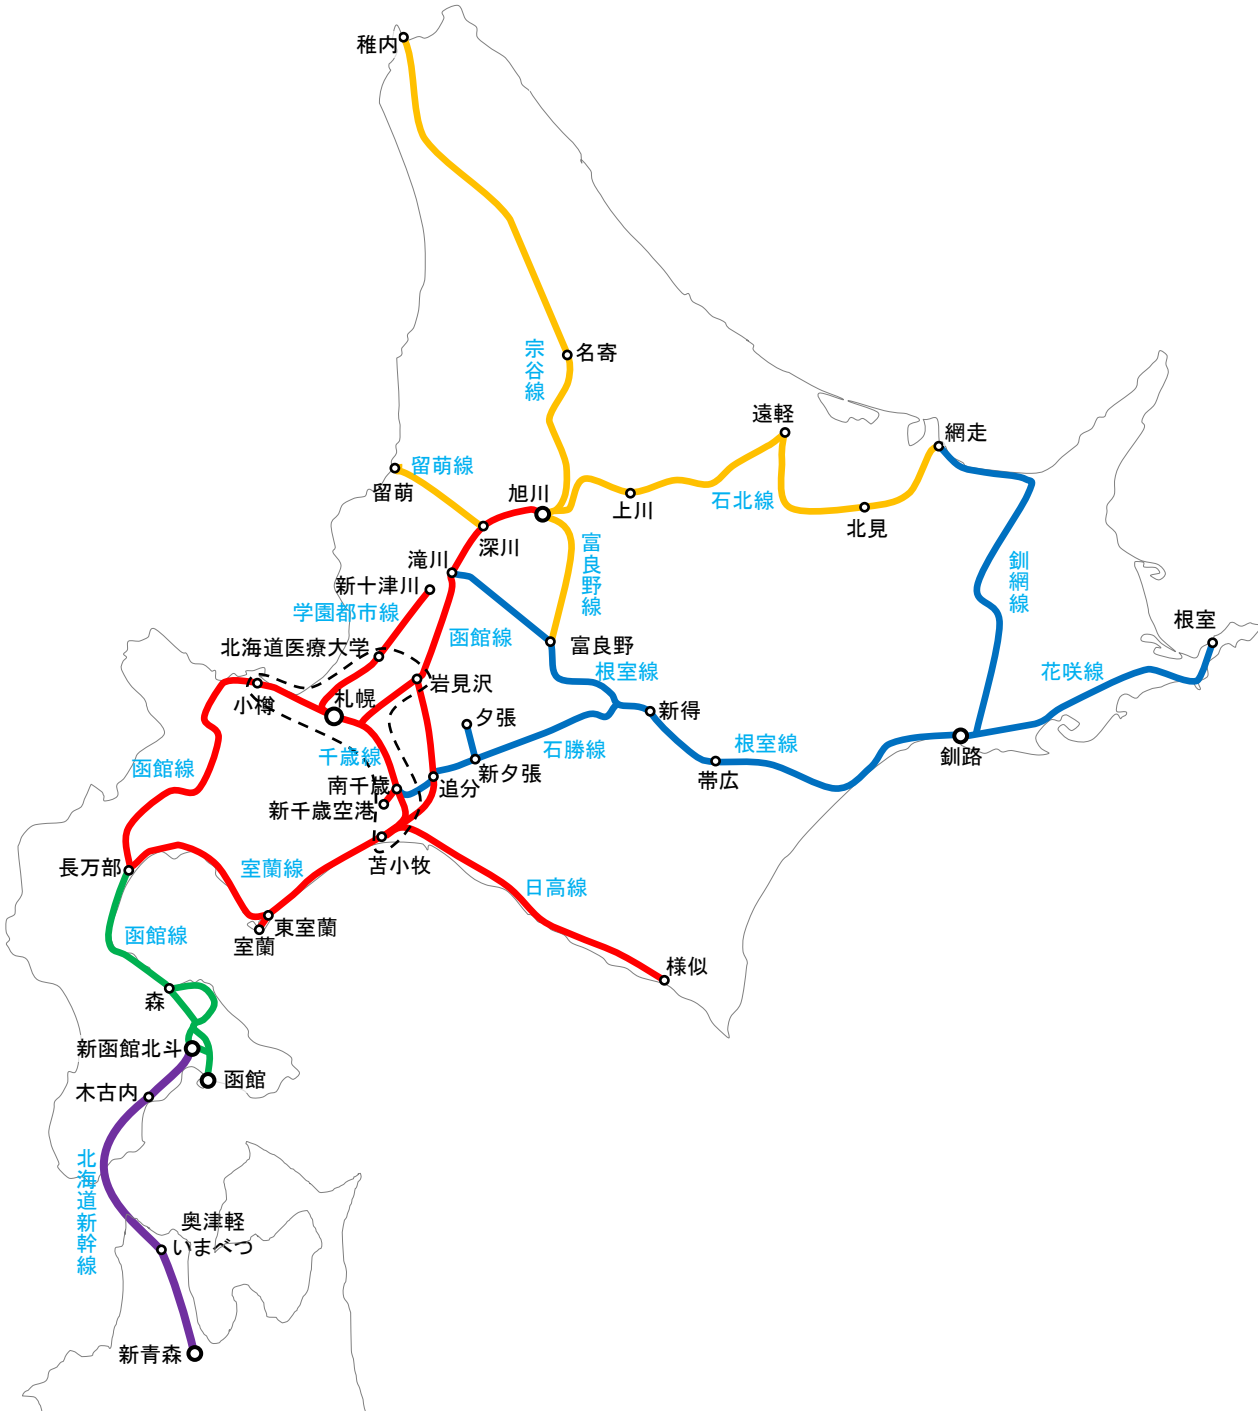

# エリア区分

※このエリア区分は列車運行情報専用です。

- **北海道新幹線**  
新青森～新函館北斗間
  
- 札幌近郊**  
 函館線 小樽～岩見沢間  
 千歳線 札幌～新千歳空港・苫小牧間  
 学園都市線 札幌～北海道医療大学間
  
- **道央エリア**  
 函館線 長万部～旭川間  
 千歳線 札幌～新千歳空港・苫小牧間  
 学園都市線 札幌～新十津川間  
 室蘭線 長万部～岩見沢間  
 " 東室蘭～室蘭間  
 日高線 苫小牧～様似間
  
- **道南エリア**  
函館線 函館～長万部間
  
- **道北エリア**  
 宗谷線 旭川～稚内間  
 石北線 旭川～網走間  
 富良野線 旭川～富良野間  
 留萌線 深川～留萌間
  
- **道東エリア**  
 石勝線 南千歳～新得間  
 " 新夕張～夕張間  
 根室線 滝川～釧路間  
 花咲線 釧路～根室間  
 釧網線 釧路～網走間